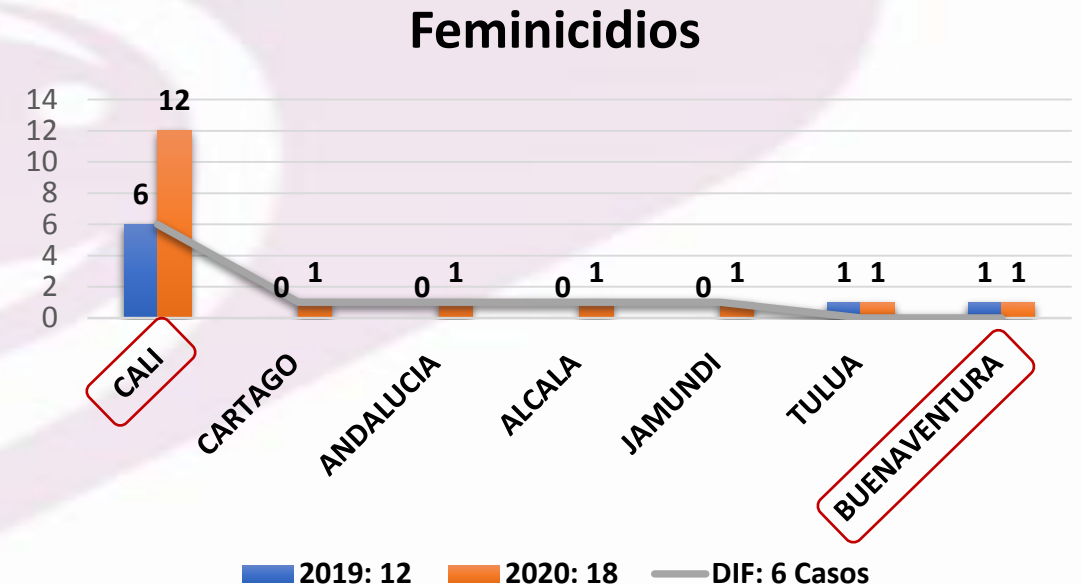

RESUMEN EJECUTIVO DE ESTADO DE VIOLENCIAS CONTRA LA MUJER COMPARATIVOS DE DELITOS DEL 01 DE ENERO AL 04 DE JUNIO 2019 -2020 VALLE DEL CAUCA

COMPARATIVO DE FEMINICIDIOS				
Municipios	2019	2020	DIF	Comportamiento
CALI	6	12	6	Incremento 100%
CARTAGO	0	1	1	Incremento 100%
ANDALUCIA	0	1	1	Incremento 100%
ALCALA	0	1	1	Incremento 100%
JAMUNDI	0	1	1	Incremento 100%
TULUA	1	1	0	CONTENCIÓN
BUENAVENTURA	1	1	0	CONTENCIÓN
LA VICTORIA	1	0	-1	Reducción 100%
PRADERA	1	0	-1	Reducción 100%
YUMBO	1	0	-1	Reducción 100%
PALMIRA	1	0	-1	Reducción 100%
TOTAL	12	18	6	Incremento 50%

Con respecto a la línea de feminicidios, se observa lo siguiente:

- El municipio de Santiago de Cali presenta un incremento del 100% con 6 casos más que el año anterior, presentando una tendencia alta respecto al año anterior.
- El hecho ocurrido el día 2 de mayo en el municipio de Buenaventura, en horario madrugada en el Barrio Lleras Camargo, el cual había ingresado como Homicidio, según las investigaciones del caso y que el victimario fue su pareja sentimental, paso a ser tipificado como feminicidio agravado. El victimario ya fue capturado y judicializado.