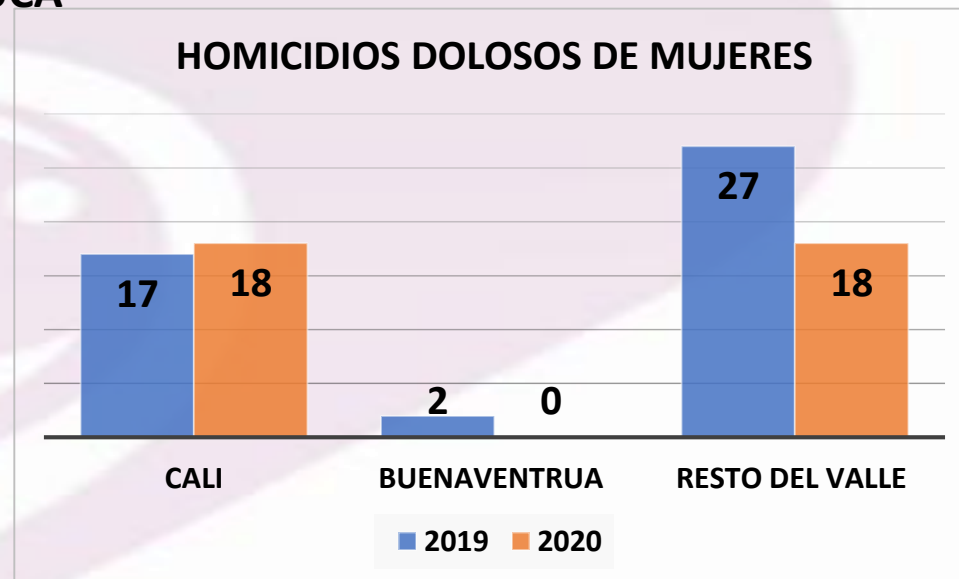

**OGEN**

Observatorio de género

**INFORME EJECUTIVO DE VIOLENCIA DE GENERO  
VALLE DEL CAUCA  
COMPARATIVOS DE DELITOS 2019 -2020**

Elaborado por: Bibiana Patricia Bucheli Pabón – Contratista OGEN

Revisó: Andrés Felipe Salinas – Coordinador OGEN

## RESUMEN EJECUTIVO DE ESTADO DE VIOLENCIAS CONTRA LA MUJER COMPARATIVOS DE DELITOS DEL 01 DE ENERO AL 04 DE JUNIO 2019 -2020 VALLE DEL CAUCA

HOMICIDIOS DE MUJERES				
MUNICIPIOS	2019	2020	DIF	%VAR
YUMBO	0	3	3	300%
BOLIVAR	0	1	1	100%
EL DOVIO	0	1	1	100%
FLORIDA	0	1	1	100%
ROLDANILLO	0	1	1	100%
LA UNION	0	1	1	100%
<b>CALI</b>	<b>17</b>	<b>18</b>	<b>1</b>	<b>6%</b>
TULUA	4	4	0	0%
OBANDO	1	1	0	0%
PALMIRA	5	4	-1	-20%
CARTAGO	4	1	-3	-75%
CAICEDONIA	1	0	-1	-100%
GINEBRA	1	0	-1	-100%
LA VICTORIA	1	0	-1	-100%
PRADERA	1	0	-1	-100%
TORO	1	0	-1	-100%
VIJES	1	0	-1	-100%
<b>BUENAVENTURA</b>	<b>2</b>	<b>0</b>	<b>-2</b>	<b>-200%</b>
CANDELARIA	3	0	-3	-300%
JAMUNDI	4	0	-4	-400%
<b>Total</b>	<b>46</b>	<b>36</b>	<b>-10</b>	<b>-22%</b>

Comparando el comportamiento de la línea delictiva Homicidios Dolosos con corte a 6 de junio, el cual la víctima es una mujer se observa lo siguiente:

- El municipio que mas casos registra de este delito es Santiago de Cali con 18 casos mostrando un Incremento del 6% comparado con el año 2019, pero si observamos la tabla comparativa (% de variación) según el comportamiento registrado hasta este corte, el municipio de Yumbo registra un incremento del 300%, con 3 casos ocurrido este año y año anterior no había ninguno.
- El mes pasado se registraba en el informe un caso de homicidio para el municipio de Buenaventura, pero en la ultima mesa de consolidación, fiscalía nos manifiesta que este caso paso a ser tipificado como feminicidio, hecho ocurrido el 2 de mayo.